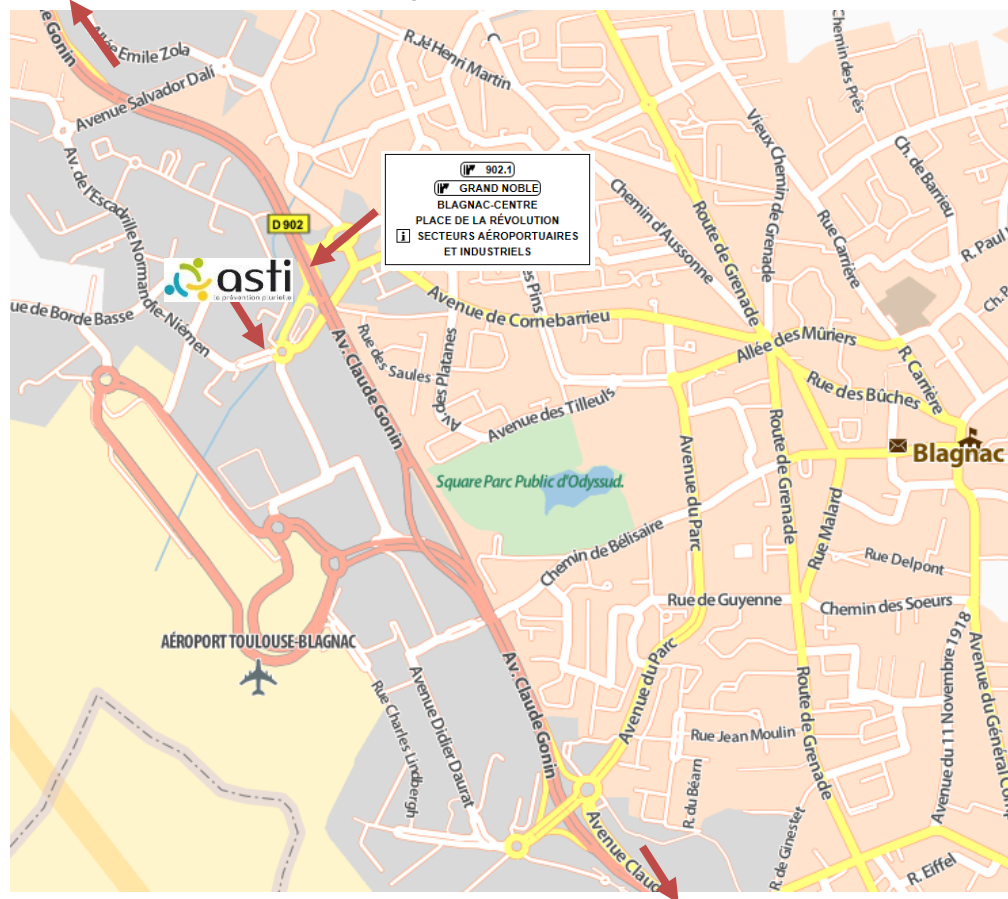

2A avenue de l'Escadrille Normandie-Niemen – 31 700 BLAGNAC

Tel : 05 34 63 84 31

www.ast-i.org

Mail : asti@ast-i.org

Centre Commercial Blagnac

Toulouse

Accès routier :

Voie lactée sortie N°1 « Grand Noble »
Puis direction « AEROGARE » jusqu'au rond point « Porte de Bordebasse ».

Bus :

Ligne 30 – Arrêt « René Rey »
Navette Aéroport – Terminus Aéroport puis 8 min de marche ou correspondance avec la ligne 30

tram

Tram :

Ligne T2 - Terminus Aéroport puis 8 min de marche ou correspondance avec la ligne 30

Vos repères :

- En venant de Toulouse par la Voie lactée, vous devez passer par la place de la Révolution et emprunter le tunnel passant sous la voie lactée.
- L'entrée se situe au niveau du rond point, en face du Mc Do. Locaux partagés avec l'ASTIA
- Vous pouvez entrer avec votre véhicule. Des places de stationnement sont à votre disposition tout autour du bâtiment.