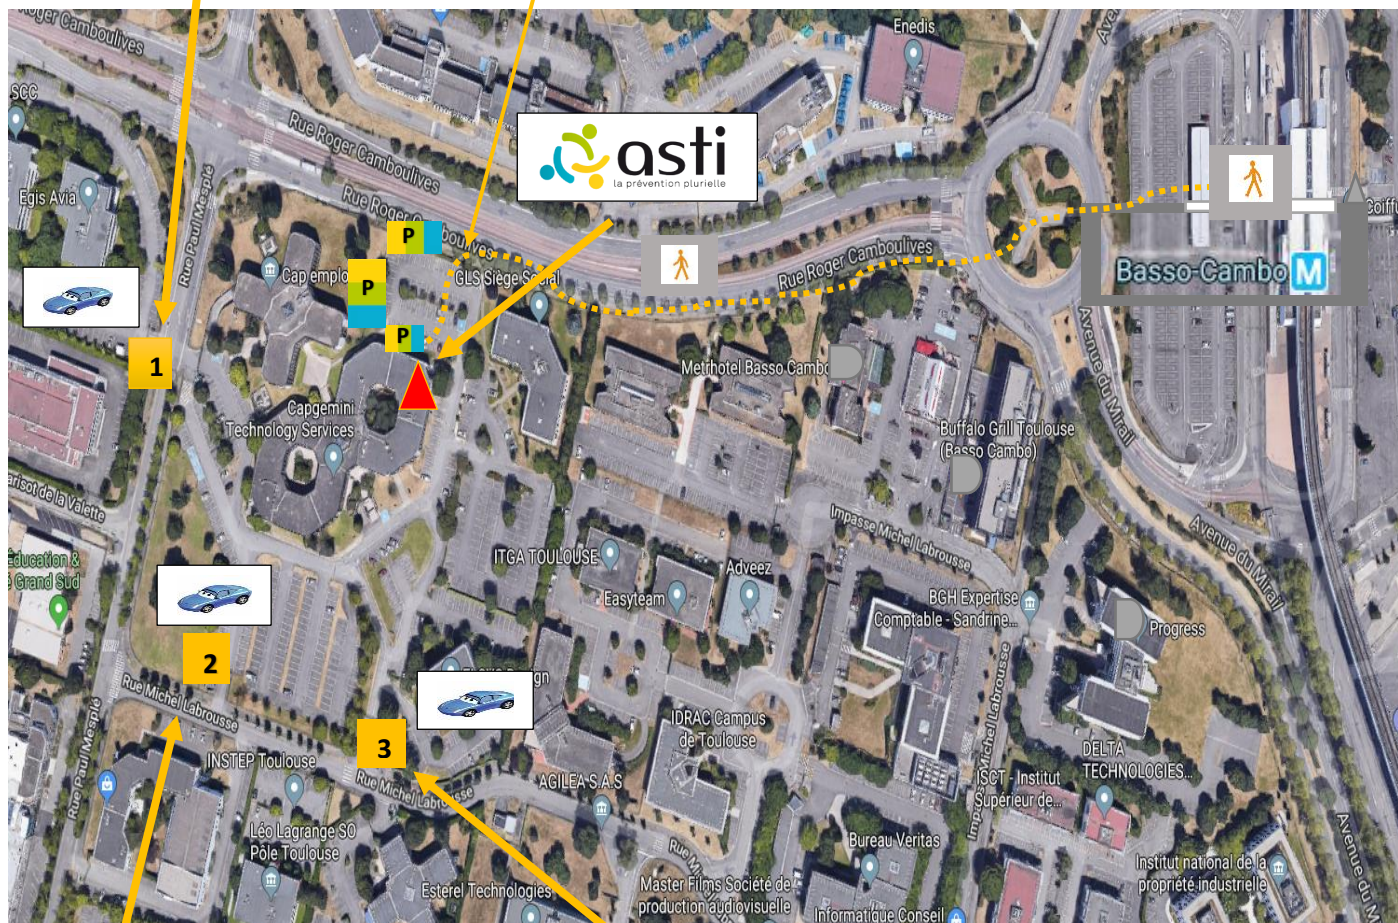

Entrée 1 : 8 rue Paul Mesplé

Accès piéton (portillon)

Entrée 2 : 16 rue Michel Labrousse

Entrée 3 : 14 rue Michel Labrousse

14 rue Michel Labrousse – 31100 TOULOUSE

L'accès se fait par le 8 rue Paul Mesplé

asti@ast-i.org www.ast-i.org

05-34-63-84-31

METRO :

-ligne A : terminus « Basso Cambo » puis 7 min de marche 

BUS :

-terminus « Basso Cambo » : lignes 11 ; 14 ; 18 ; 21 ; 47 ; 48 ; 50 ; 53 ; 57 ; 58 ; 117 et L4.

-arrêt « Mesplé » : lignes 18 ; 21 ; 47 ; 48 ; 53 ; 57

ACCES ROUTIER :

-par le périphérique : échangeur 27

-par l'autoroute A64 : sortie 38

 Des places de stationnements sont à votre disposition devant le bâtiment.